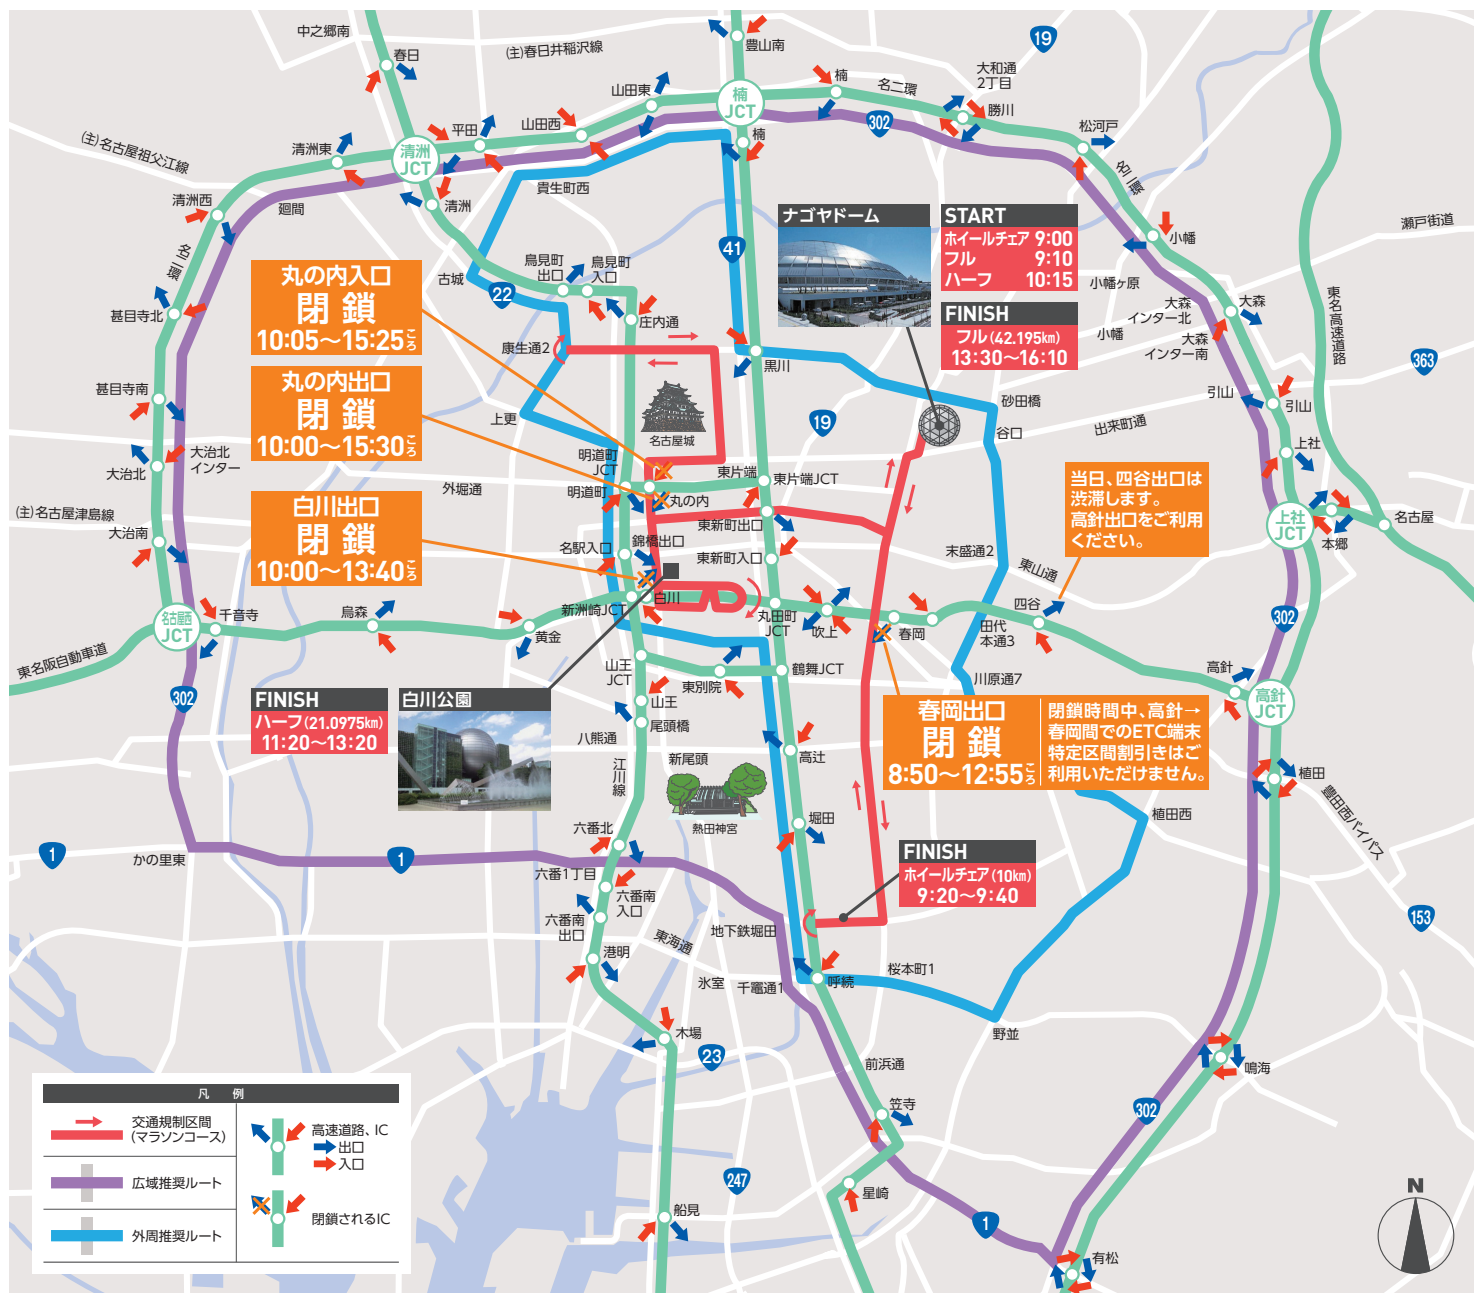

名古屋ウィメンズマラソン2021
名古屋シティマラソン2021
名古屋ウィメンズホイールチェアマラソン2021

2021年
3月14日(日)
規制予定時間
6:00~16:20

交通規制のお知らせ

マラソンによる規制時間は目安であり、当日の競技状況によって変わる場合があります。

- コース及びコース周辺の道路では、**最長約10時間、車両の通行が禁止**されます。
- 名古屋市内では相当の混雑・渋滞が予想されますので、**当日の自動車利用は極力ご遠慮**ください。
なお、自動車を利用される場合は、外周の推奨ルート、高速道路(有料、一部出入口閉鎖あり)等をご利用ください。
- 歩行者と自転車もコース横断はできません**。横断者は歩道橋、地下鉄出入口等の他、大会関係者の指示に従って横断してください。
- コース及び会場周辺での**無人航空機(ドローン等)の飛行は禁止**させていただきます。
- 沿道での**観戦はお控え**ください。

皆さまのご協力をお願いします

名古屋ウィメンズマラソン2021
名古屋シティマラソン2021
名古屋ウィメンズホイールチェアマラソン2021

2021年
3月14日(日)
規制予定時間
6:00~16:20

う回をお願い 広域版

マラソンによる規制時間は目安であり、当日の競技状況によって変わる場合があります。

- コース及びコース周辺の道路では、**最長約10時間、車両の通行が禁止**されます。
- 名古屋市内では相当の混雑・渋滞が予想されますので、**当日の自動車利用は極力ご遠慮ください。**
なお、自動車を利用される場合は、外周の推奨ルート、高速道路(有料、一部出入口閉鎖あり)等をご利用ください。
- 歩行者と自転車もコース横断はできません。**横断者は歩道橋、地下鉄出入口等の他、大会関係者の指示に従って横断してください。
- コース及び会場周辺での**無人航空機(ドローン等)の飛行は禁止させていただきます。**
- 沿道での観戦はお控えください。

マラソンフェスティバル ナゴヤ・愛知実行委員会
お問合せ先 交通規制問合せデスク TEL 0570-666-401 (有料)
※土日祝および、冬期休日を除く 10:00~17:00
※3月8日(月)~13日(土) 10:00~21:00、3月14日(日) 7:00~17:00
公式HPは [マラソンフェスティバル ナゴヤ・愛知](#)

SSS Stop Slow Smart
3つのSで交通事故抑止!